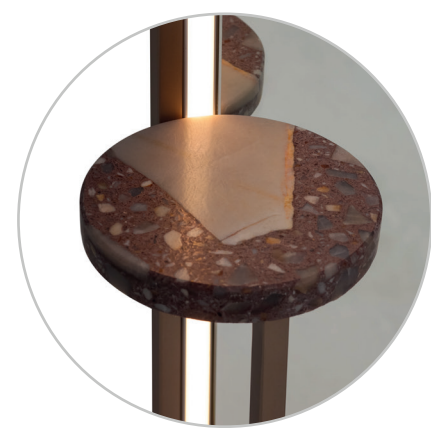

L 30cm x A 67cm x C 42cm *Tamanho 1*

L 40cm x A 85cm x C 58cm *Tamanho 2*

Composição com as torres

Espelho Look do Dia por Juliana Loffi

O Look do Dia realmente foi criado para termos essa percepção e experiências únicas no momento do vestir e do contemplar o nosso infinito particular.