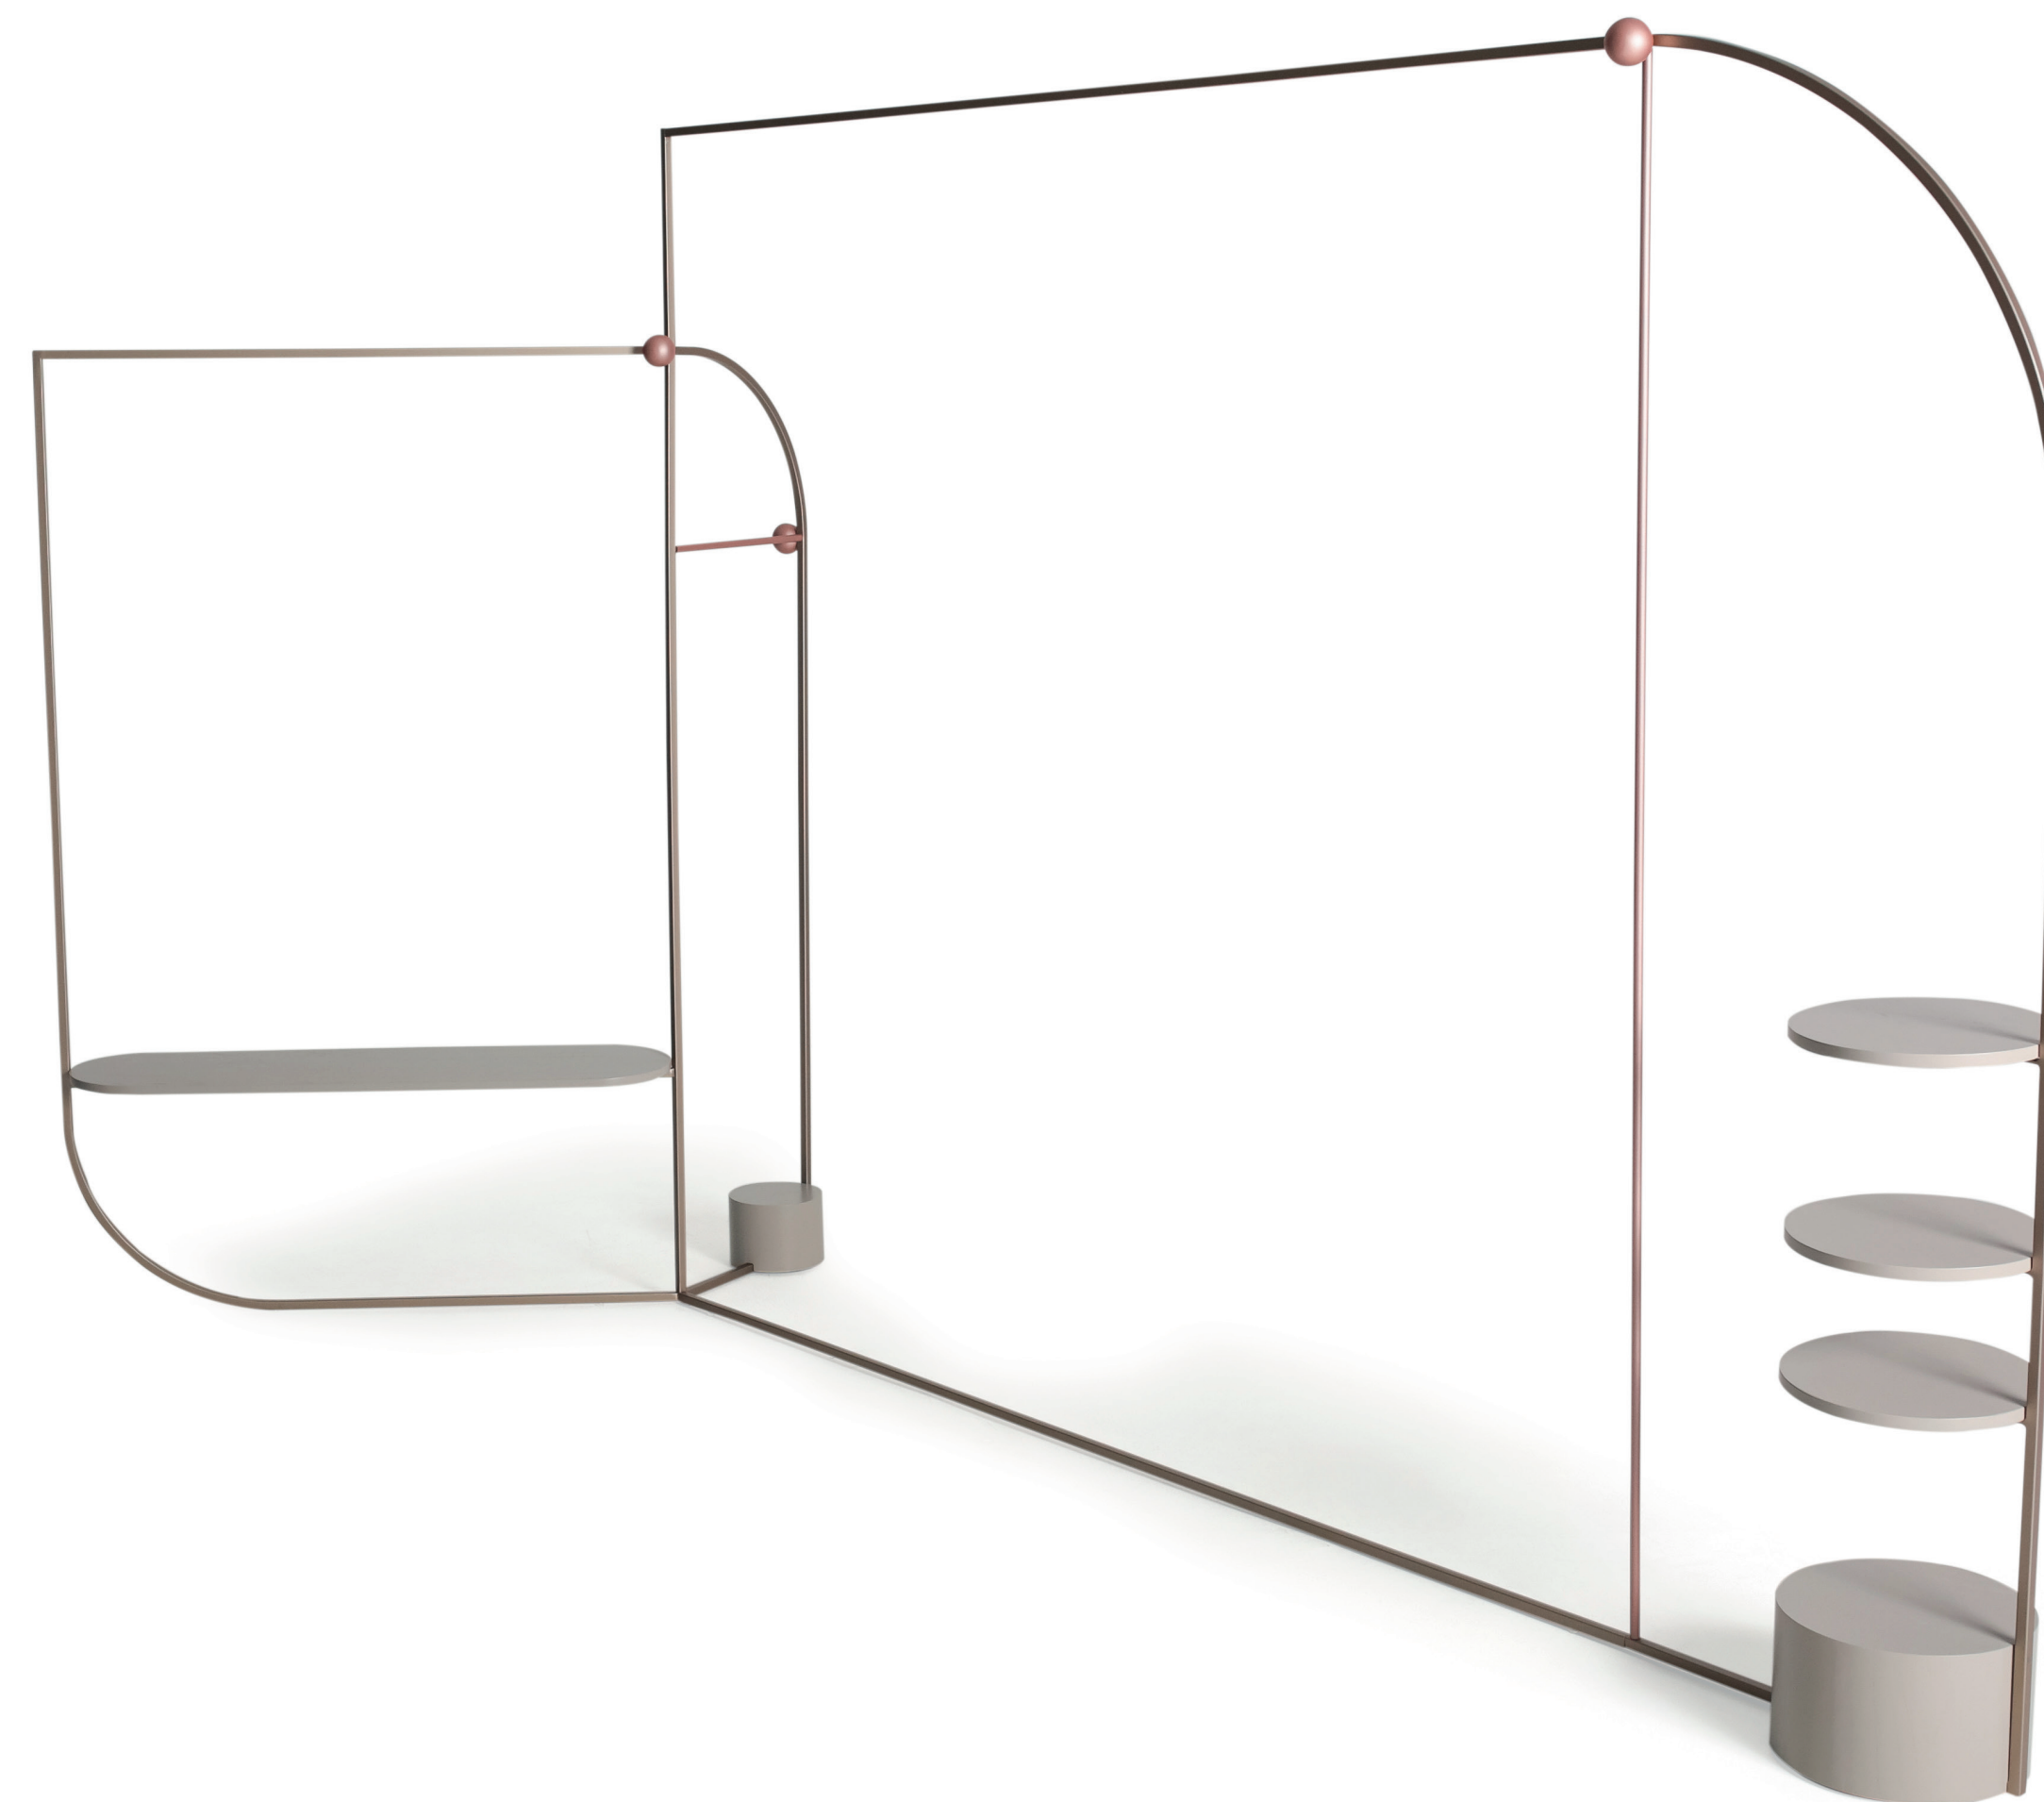

Com design único e atemporal, possui recorte angulado na lateral do tampo, evidenciando ainda mais a distinção e exclusividade da peça.

—
L 142cm x A 75cm x C 236cm

236cm

Mostra “Vou de Rosa” Casa
Cor Santa Catarina 2022.
Projeto capa e destaque da
edição.

—

L 20cm x A 110cm x C 202cm 1/2

L 140cm x A 196cm x C 310cm 2/2

Penteadeira Transformar por Juliana Loffi

Pensada para momentos de amor próprio e valorização da essência da beleza que cada um de nós carrega.

De produção artesanal, a penteadeira Transformar possui espelho com iluminação, suporte para pincéis e uma torre oculta com duas tomadas 10A, além de uma gaveta com divisórias para organização das maquiagens.

L 30cm x A 67cm x C 42cm *Tamanho 1*

L 40cm x A 85cm x C 58cm *Tamanho 2*

Composição com as torres

Espelho Look do Dia por Juliana Loffi

O Look do Dia realmente foi criado para termos essa percepção e experiências únicas no momento do vestir e do contemplar o nosso infinito particular.