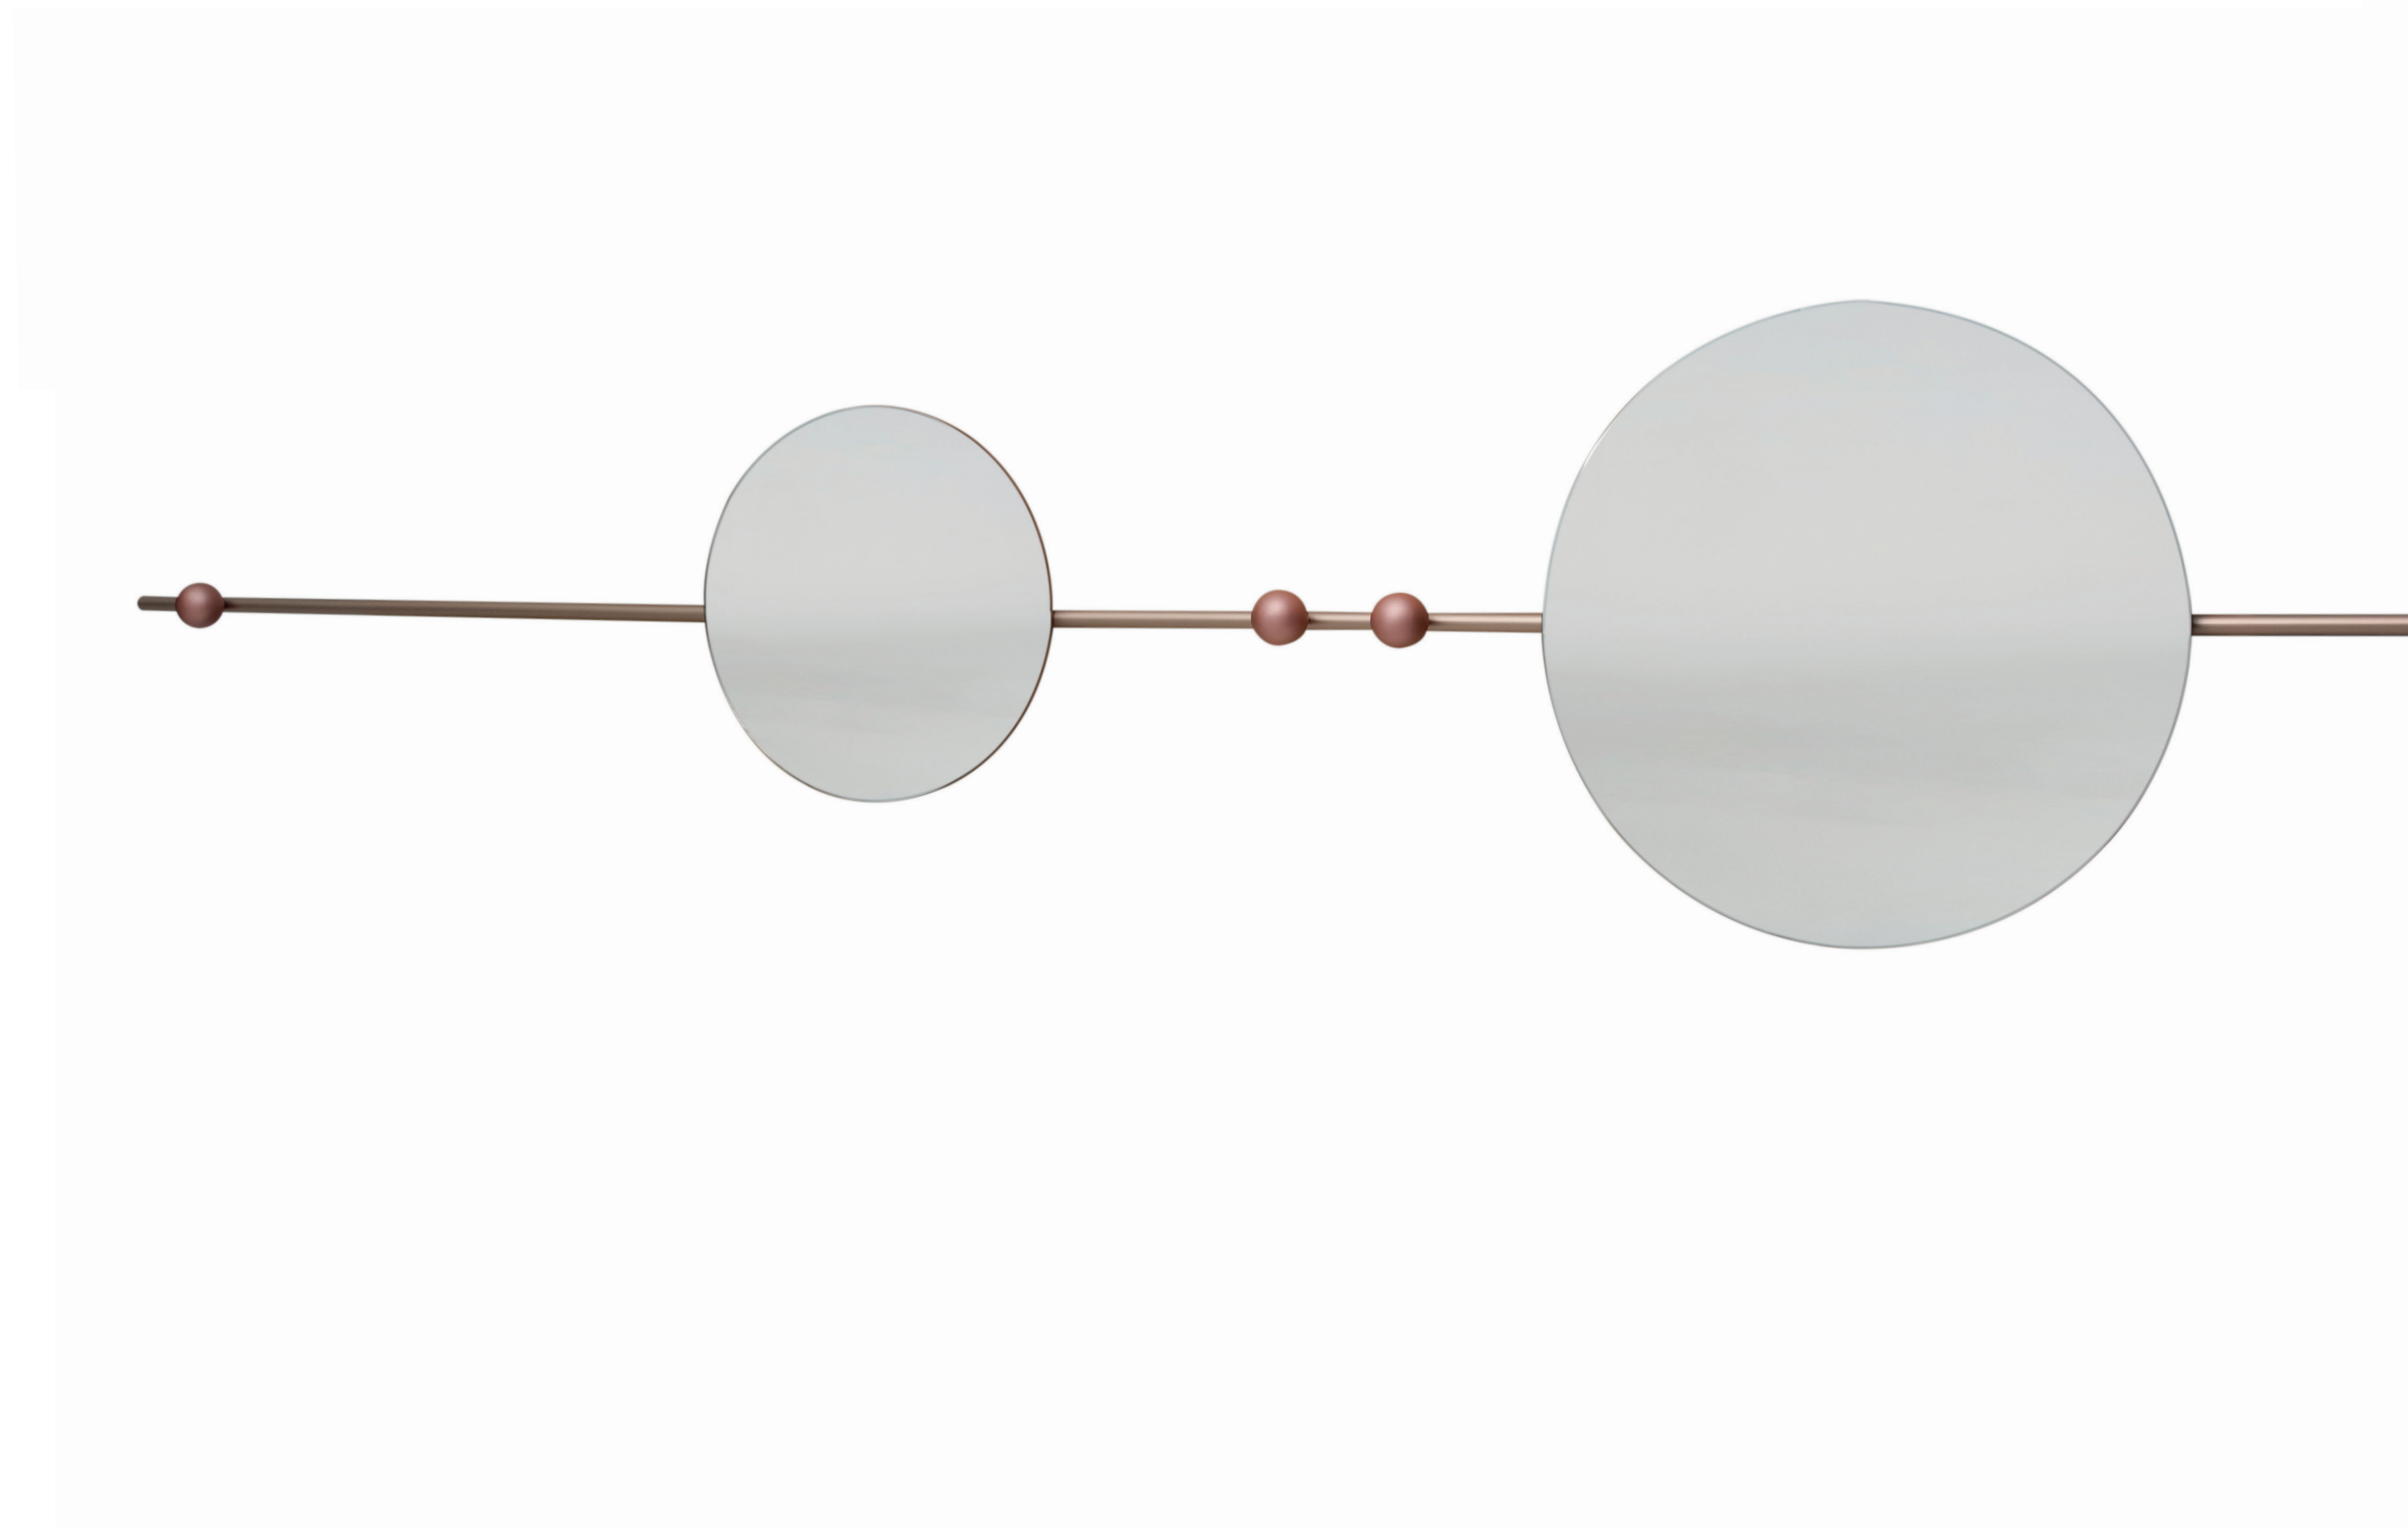

Espelho Alma por Juliana Loffi

O espelho tem o poder de mostrar o infinito particular de cada um. É nele que conectamos a nossa essência e o que queremos transmitir. O espelho Alma nos proporciona momentos de reflexão. Ele foi feito para refletir nosso eu verdadeiro, e externar nossa particularidade.

L 56cm x A 6cm x C 250cm