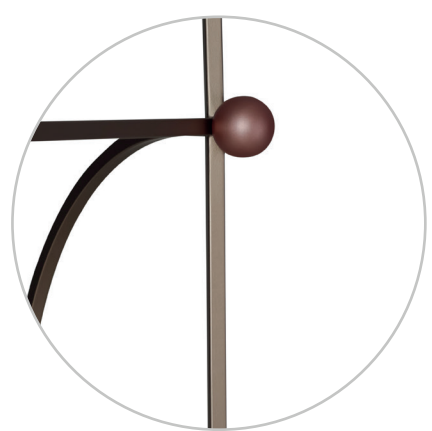

Com design único e atemporal, possui recorte angulado na lateral do tampo, evidenciando ainda mais a distinção e exclusividade da peça.

—
L 142cm x A 75cm x C 236cm

236cm

Mostra “Vou de Rosa” Casa
Cor Santa Catarina 2022.
Projeto capa e destaque da
edição.