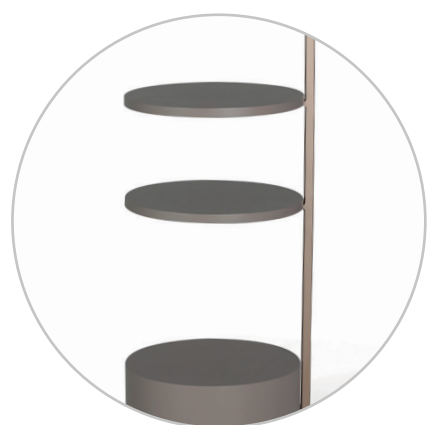

Com design único e atemporal, possui recorte angulado na lateral do tampo, evidenciando ainda mais a distinção e exclusividade da peça.

—
L 142cm x A 75cm x C 236cm

236cm

Mostra “Vou de Rosa” Casa
Cor Santa Catarina 2022.
Projeto capa e destaque da
edição.

—

L 20cm x A 110cm x C 202cm 1/2

L 140cm x A 196cm x C 310cm 2/2

Penteadeira Transformar por Juliana Loffi

Pensada para momentos de amor próprio e valorização da essência da beleza que cada um de nós carrega.

De produção artesanal, a penteadeira Transformar possui espelho com iluminação, suporte para pincéis e uma torre oculta com duas tomadas 10A, além de uma gaveta com divisórias para organização das maquiagens.