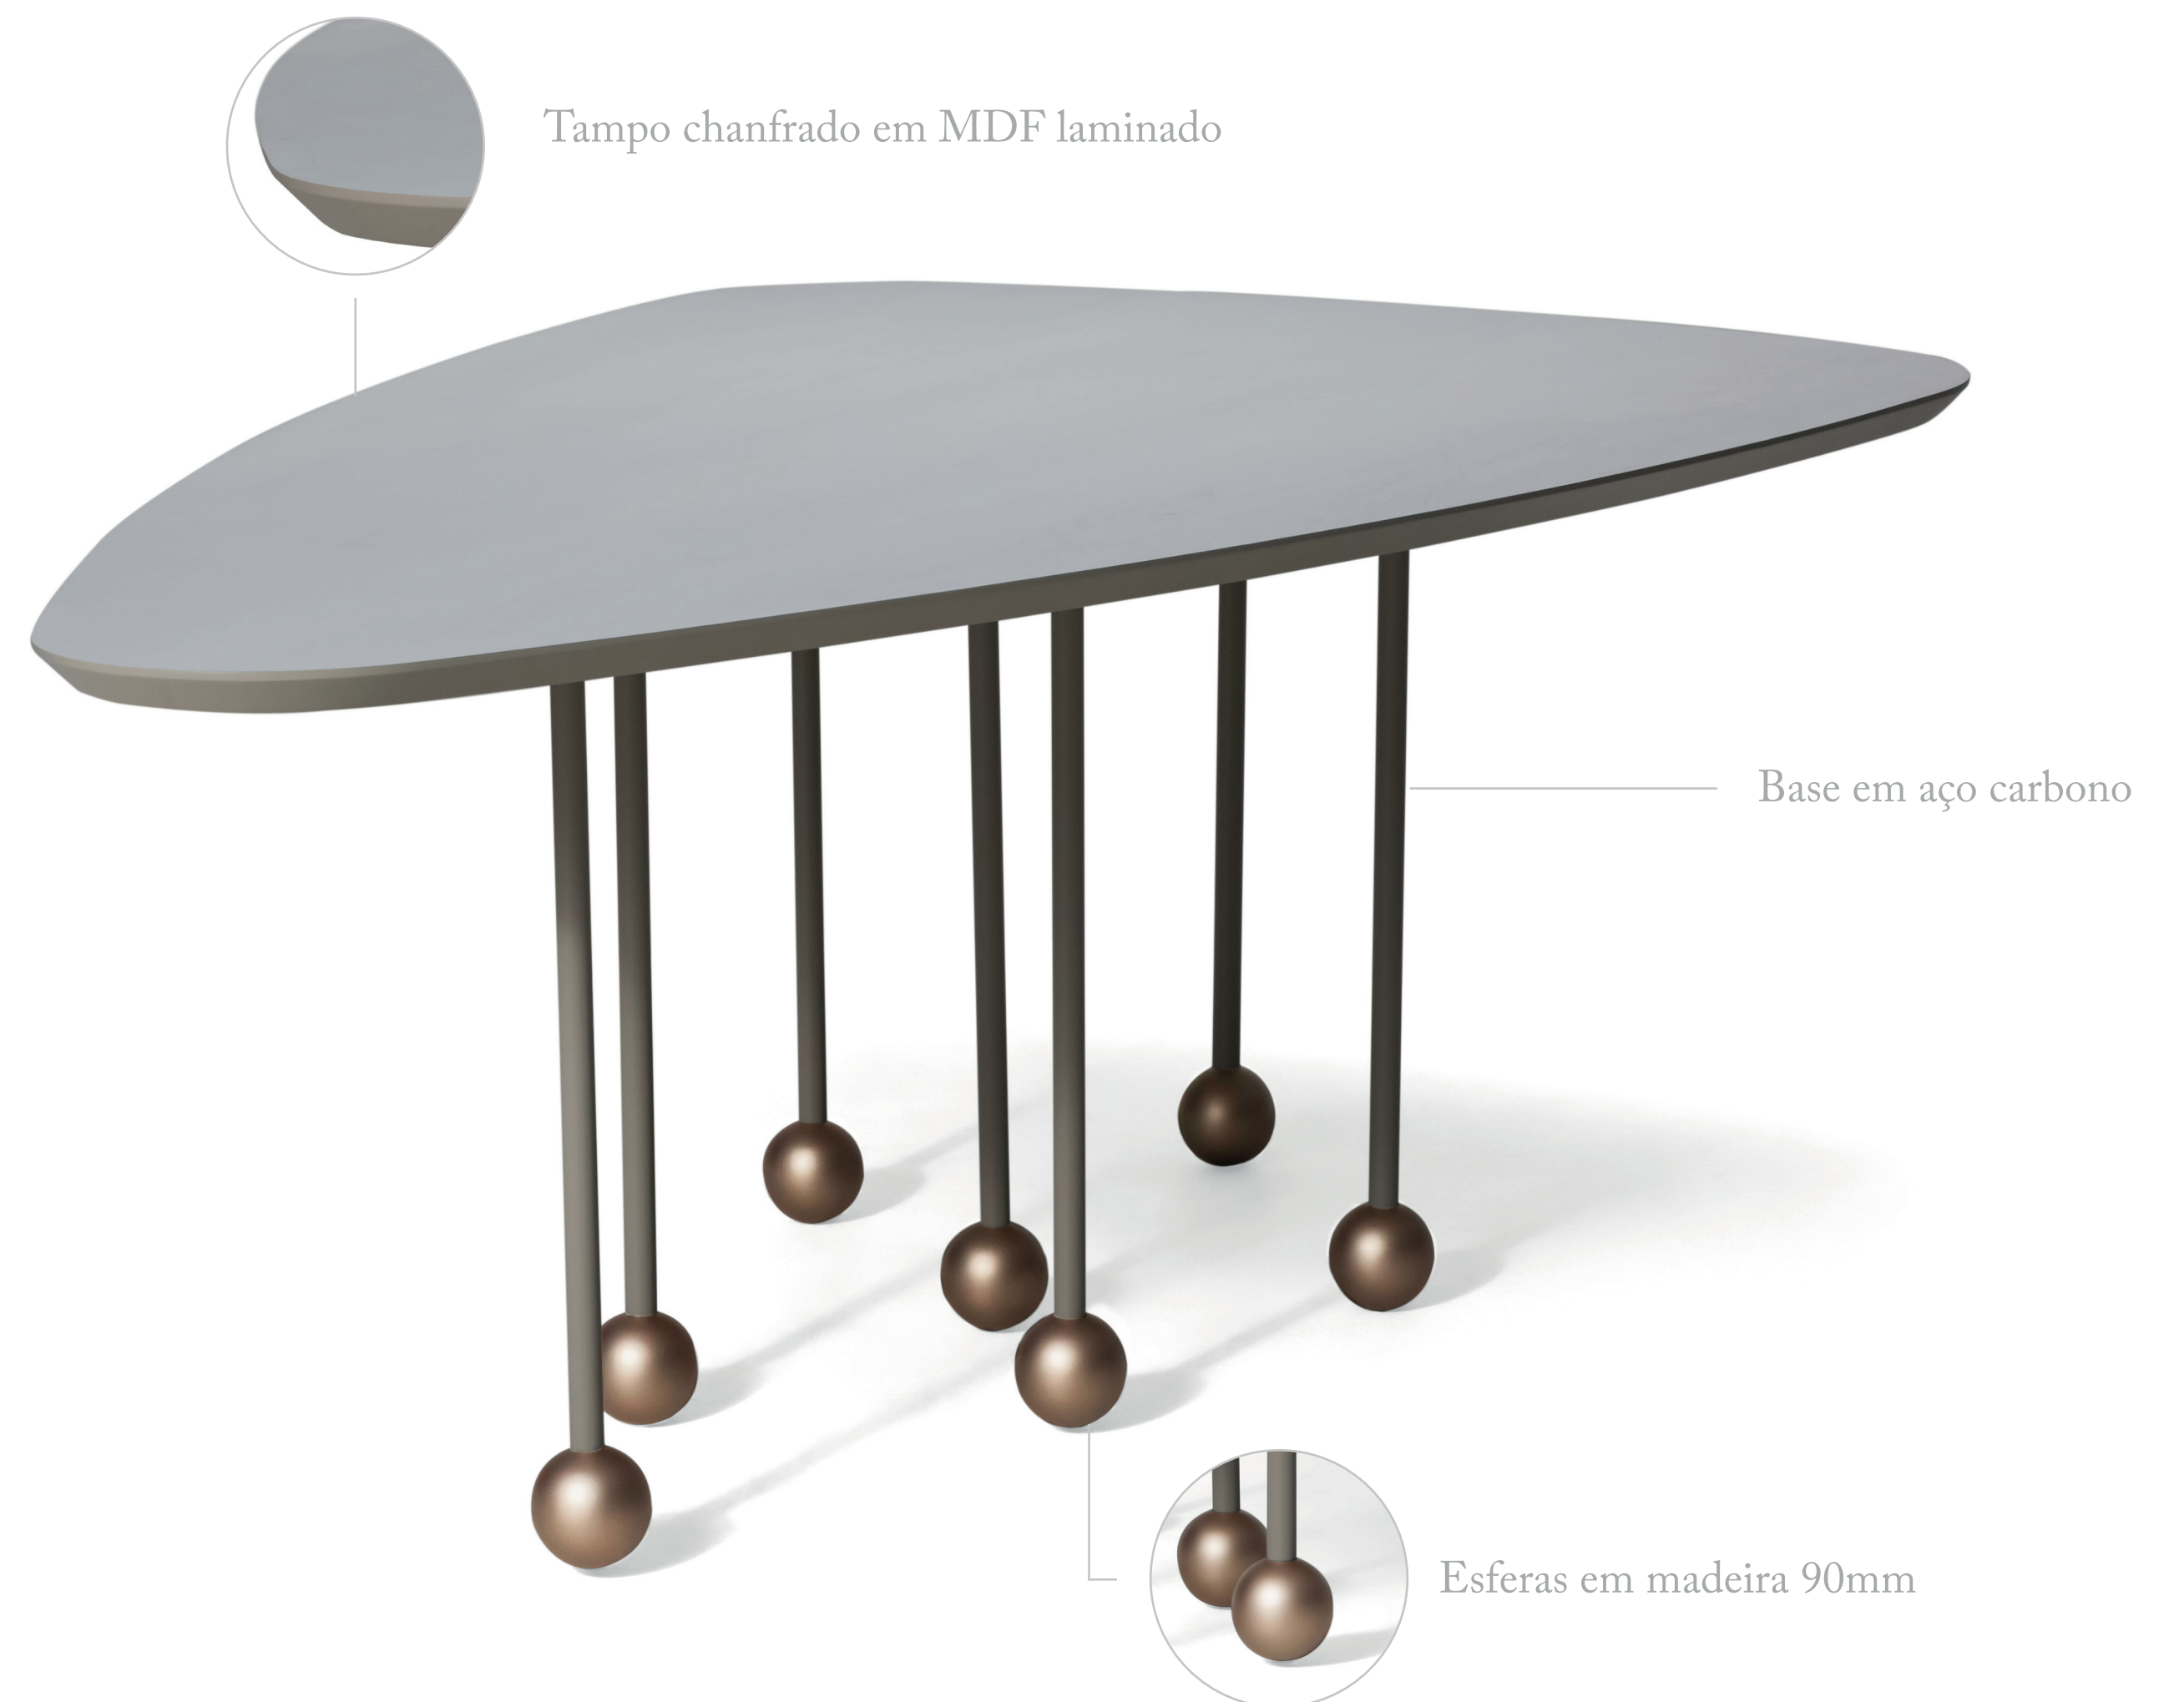

Com design único e atemporal, possui recorte angulado na lateral do tampo, evidenciando ainda mais a distinção e exclusividade da peça.

—
L 142cm x A 75cm x C 236cm

236cm

Mostra “Vou de Rosa” Casa
Cor Santa Catarina 2022.
Projeto capa e destaque da
edição.

De produção artesanal, a penteadeira Transformar possui espelho com iluminação, suporte para pincéis e uma torre oculta com duas tomadas 10A, além de uma gaveta com divisórias para organização das maquiagens.