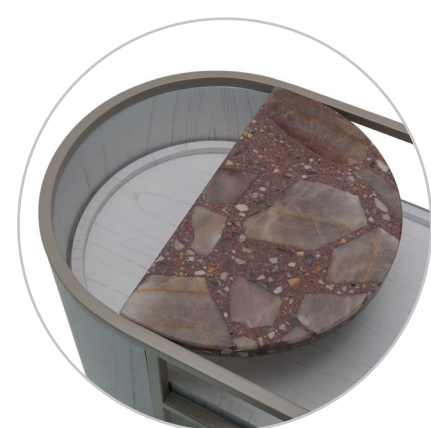

Carrinho de chá Artistas por Juliana Loffi

O Carrinho de chá Artistas foi pensado para valorizar os momentos simples, àqueles que são extremamente valiosos, em que compartilhamos histórias, risadas e desfrutamos a companhia de quem amamos.

Produzido de forma artesanal, é resultado da perfeita união entre design e funcionalidade. O carrinho Artistas pode ser usado para receber amigos, em um chá da tarde ou mesmo para compor o seu bar.

—
L 46cm x A 88cm x C 93cm