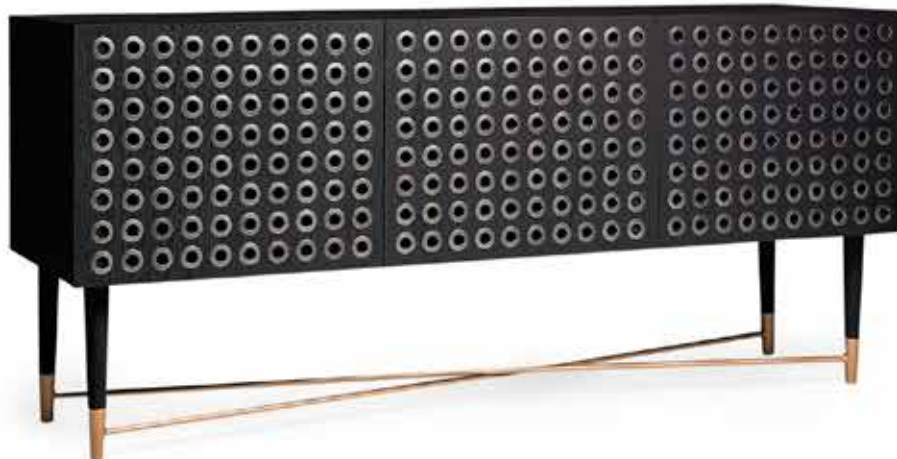

Acabamento / Aplique: Laminado ou laca

Matéria Prima: Painel multilaminado 25mm

Estrutura: Madeira maciça

Configuração: Corpo multilaminado

C 130cm x L 30cm x A 88cm

C 160cm x L 30cm x A 88cm

Balcão Kuro

O balcão Kuro é uma peça icônica, que carrega consigo a identidade da Montri, com técnicas artesanais tradicionais mesclada com materiais industriais.

Ele possui uma combinação de ilhós em sua superfície que instiga e desperta a curiosidade pelo que há dentro do balcão. A combinação do metal com a madeira deixa o móvel atraente, fascinando quem gosta de peças ousadas e com personalidade.

Acabamentos / Aplique: Laminado com aplique em metal antioxidante

Matéria Prima: Painel multilaminado 18mm

Estrutura: Aço carbono

Configuração: Pode ser composto por duas ou três portas e parte interna com prateleiras

Ferragem: Sistema de amortecimento nas portas

C 120cm x L 50cm x A 83cm

C 180cm x L 50cm x A 83cm

Balcão Vind

Com traços de estilo contemporâneo e corpo apoiado sobre uma armação de metal, o Vind destaca-se por seu equilíbrio e volume funcional, harmonizando perfeitamente o acabamento em laca e madeira com veios aparentes.