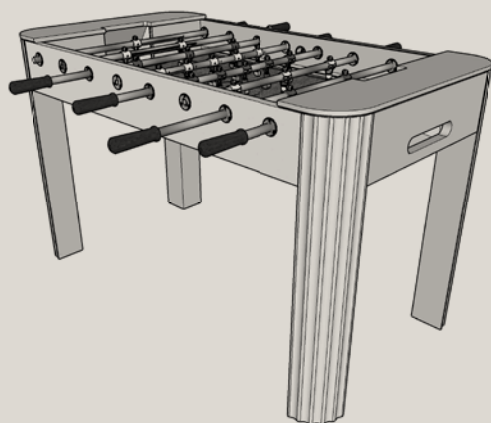

Sport C 273cm x L 156cm x A 80cm

Mesa Maro

Sinuca

Sobre o produto

Com um design minimalista e ao mesmo tempo elegante a mesa de jantar e sinuca Maro é mais uma das apostas da Montri para compor ambientes funcionais.

Sobre o produto

Complementando a linha, a mesa de pebolim Maro apresenta o jogo de uma forma inusitada que transita entre jogos de futebol e espaços mais sofisticados.

Acabamentos

Somente laca.

Medidas

C 145cm x L 73cm x A 90cm

Mesa Jano

Pebolim

Sobre o produto

Para os apaixonados por jogos, a Montri lança a Mesa Jano, que une design e diversão em uma mesa que entrega materiais de alta qualidade e eficiência.

Detalhes

Mesa Jano

Pebolim