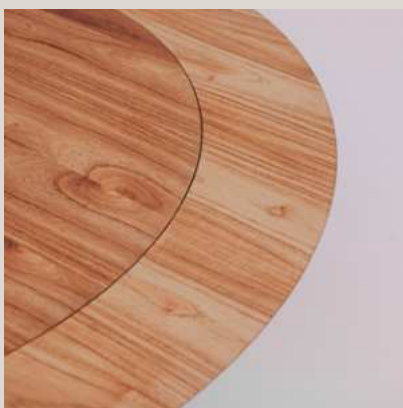

10 lugares C 270cm x L 110cm x A 79cm

Mesa Cale

Carteado e Jantar

Sobre o produto

Projetada com tampo multifuncional, a Mesa Cale transita entre jogo e jantar, para acompanhar a rotina do ambiente.

Detalhes