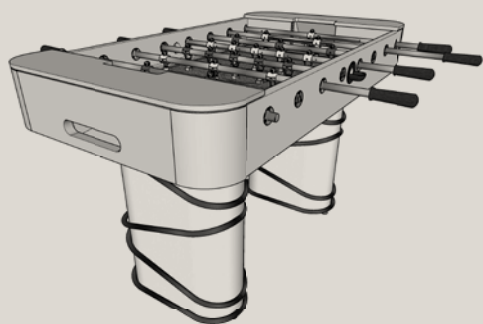

Sobre o produto

Complementando a linha, a mesa de pebolim Maro apresenta o jogo de uma forma inusitada que transita entre jogos de futebol e espaços mais sofisticados.

Acabamentos

Somente laca.

Medidas

C 145cm x L 73cm x A 90cm

Mesa Jano

Pebolim

Sobre o produto

Para os apaixonados por jogos, a Montri lança a Mesa Jano, que une design e diversão em uma mesa que entrega materiais de alta qualidade e eficiência.

Detalhes

Mesa Jano

Pebolim

Acabamentos

Laminado e laca.

Medidas

C 145cm x L 73cm x A 90cm

Mesa Niti

Pôquer

Sobre o produto

Construída de forma artesanal, a Mesa Niti alia design e materiais de alta qualidade em uma peça que se destaca em qualquer ambiente.