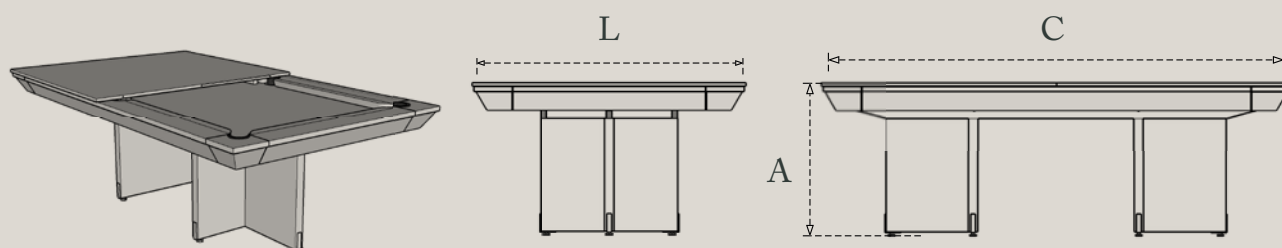

Sport C 273cm x L 156cm x A 80cm

Mesa Taloo

Jantar e Sinuca

Sobre o produto

Com ângulos retos, a mesa de Sinuca e Jantar Taloo foi projetada para ambientes modernos e multifuncionais. Um dos destaques da mesa está nos pés, que compõe de forma harmônica.

Detalhes

Mesa Taloo

Jantar e Sinuca

Acabamentos

Laminado e laca.

Medidas

Compact C 204cm x L 133cm x A 80cm

Home C 250cm x L 145cm x A 80cm

Sport C 274cm x L 157cm x A 80cm

Mesa Eclipse

Jantar e Sinuca

Sobre o produto

Projetada para ser a peça destaque em qualquer ambiente, a mesa Eclipse foi pensada a partir dos pés que lembram o movimento dos astros quando projetam sua sombra sob o outro.