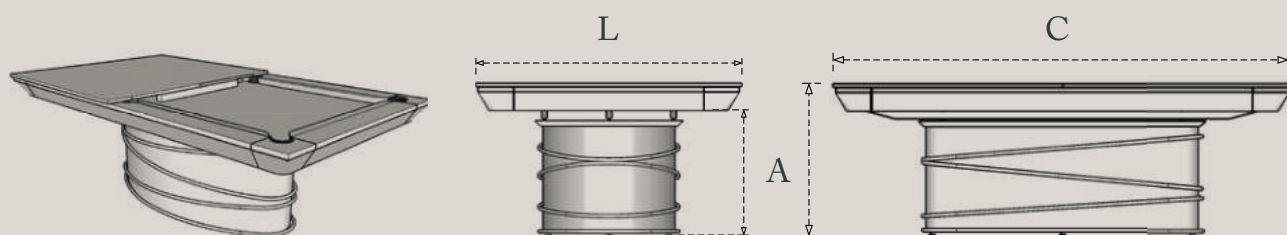

Detalhes

Mesa Borel

Jantar e Sinuca

Acabamentos

Laminado e laca.

Medidas

Compact C 203cm x L 132cm x A 80cm

Home C 249cm x L 144cm x A 80cm

Sport C 273cm x L 156cm x A 80cm

Mesa Taloo

Jantar e Sinuca

Sobre o produto

Com ângulos retos, a mesa de Sinuca e Jantar Taloo foi projetada para ambientes modernos e multifuncionais. Um dos destaques da mesa está nos pés, que compõe de forma harmônica.

Detalhes

Mesa Taloo

Jantar e Sinuca

Acabamentos

Laminado e laca.

Medidas

Compact C 204cm x L 133cm x A 80cm

Home C 250cm x L 145cm x A 80cm