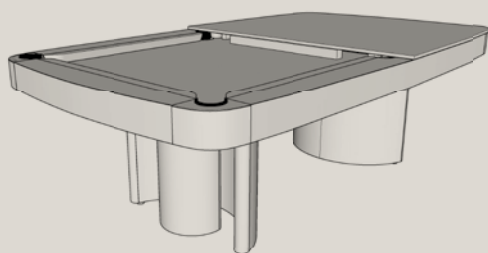

Sport C 274cm x L 157cm x A 80cm

Mesa Eclipse

Jantar e Sinuca

Sobre o produto

Projetada para ser a peça destaque em qualquer ambiente, a mesa Eclipse foi pensada a partir dos pés que lembram o movimento dos astros quando projetam sua sombra sob o outro.

Detalhes

Mesa Eclipse

Jantar e Sinuca

Acabamentos

Laminado e laca.

Medidas

Compact C 203cm x L 132cm x A 80cm

Home C 249cm x L 144cm x A 80cm

Sport C 273cm x L 156cm x A 80cm

Mesa Allur

Jantar e Sinuca

Sobre o produto

Uma mesa de jantar que rapidamente transforma qualquer ambiente em uma sala de jogos. A Mesa Allur tem em suas curvas e cantos arredondados, o conforto visual e funcional de uma mesa que acompanha a rotina de quem habita.