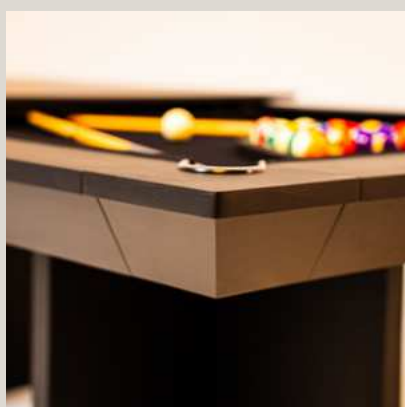

Mesa Taloo

Jantar e Sinuca

Sobre o produto

Com ângulos retos, a mesa de Sinuca e Jantar Taloo foi projetada para ambientes modernos e multifuncionais. Um dos destaques da mesa está nos pés, que compõe de forma harmônica.

Detalhes