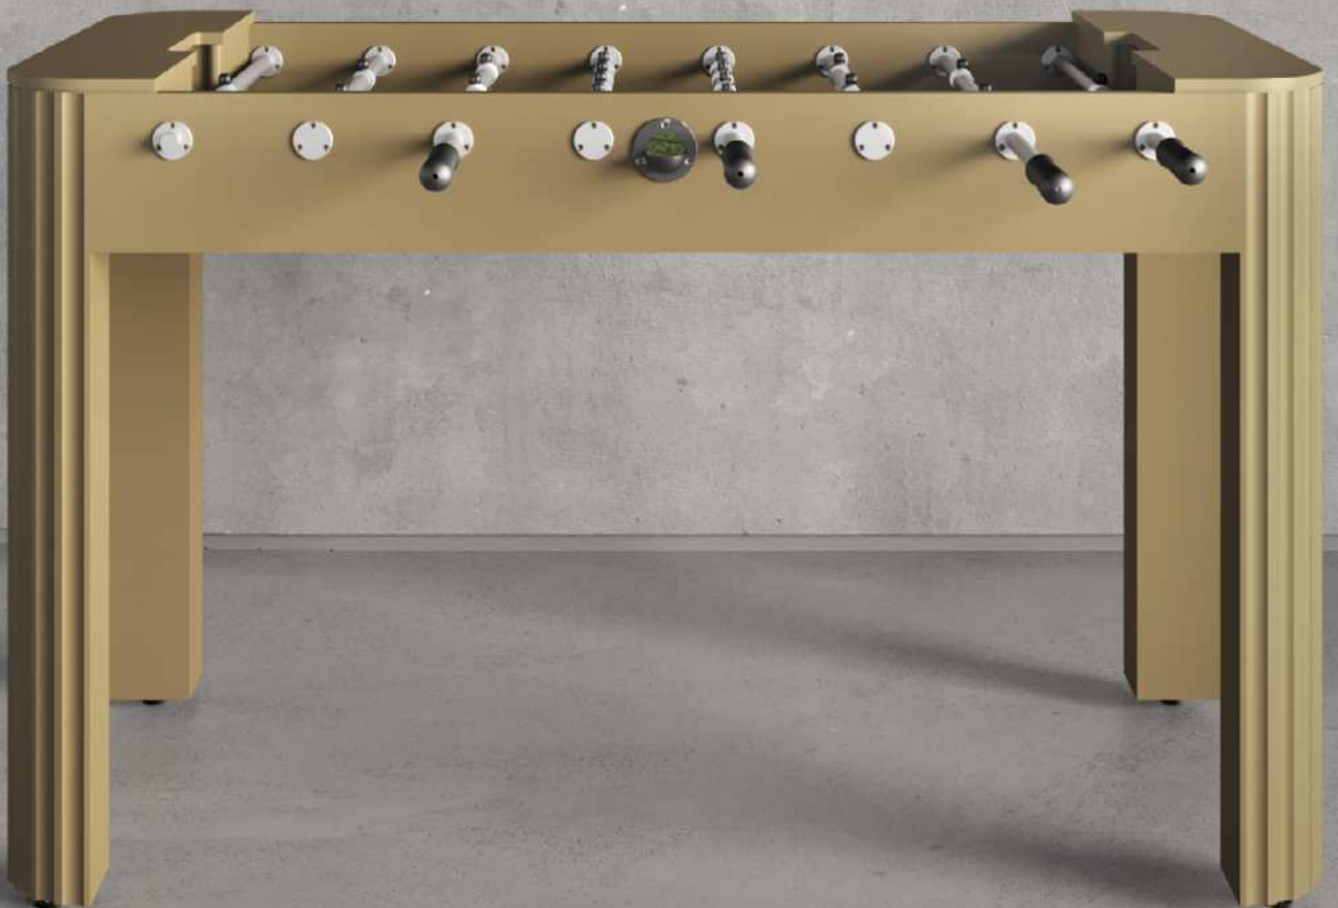

Sport C 273cm x L 156cm x A 80cm

Mesa Maro

Sinuca

Sobre o produto

Com um design minimalista e ao mesmo tempo elegante a mesa de jantar e sinuca Maro é mais uma das apostas da Montri para compor ambientes funcionais.

Acabamentos

Somente laca.

Medidas

Compact C 202cm x L 131cm x A 87cm

Home C 248cm x L 143cm x A 87cm

Sport C 272cm x L 155cm x A 87cm

Mesa Maro

Pebolim

Sobre o produto

Complementando a linha, a mesa de pebolim Maro apresenta o jogo de uma forma inusitada que transita entre jogos de futebol e espaços mais sofisticados.

Acabamentos

Somente laca.

Medidas

C 145cm x L 73cm x A 90cm