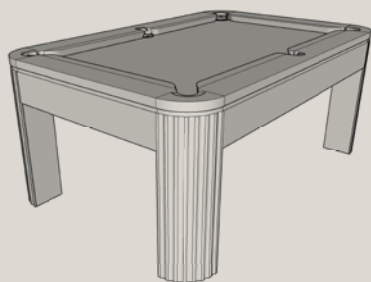

Sport C 273cm x L 156cm x A 80cm

Mesa Maro

Sinuca

Sobre o produto

Com um design minimalista e ao mesmo tempo elegante a mesa de jantar e sinuca Maro é mais uma das apostas da Montri para compor ambientes funcionais.

Acabamentos

Somente laca.

Medidas

Compact C 202cm x L 131cm x A 87cm

Home C 248cm x L 143cm x A 87cm

Sport C 272cm x L 155cm x A 87cm

Mesa Maro

Pebolim

Sobre o produto

Complementando a linha, a mesa de pebolim Maro apresenta o jogo de uma forma inusitada que transita entre jogos de futebol e espaços mais sofisticados.

Acabamentos

Somente laca.

Medidas

C 145cm x L 73cm x A 90cm